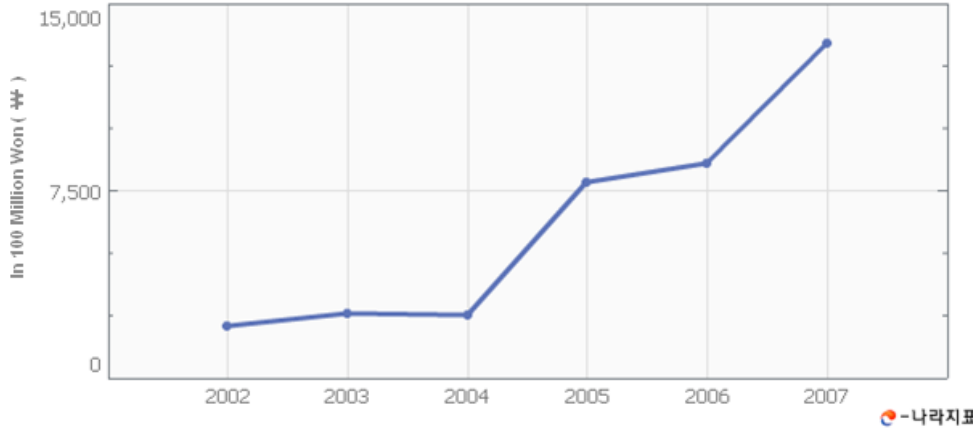

Kore Devlet Kuruluşlarının Artan Çevre Dostu malzeme Alımları

- Zorunlu «Yeşil» Ürün satın Alım ve Kullanımı 873 Şirkete Ulaşmıştır.

Government Purchases of Eco-Friendly Products

Çevre Dostu Kağıt Kurşun Kalemlere Olan Talep Güvenli ve «Yeşil» Ürünlere Olan Talebe Paralel Olarak Sürekli Artmaktadır

Devlet Kuruluşlarının Satın Alımlarındaki Artış Bir Baramotre Etkisi Yaratarak Diğer Kesimlerden Gelen Talepleri de Arttırmaktadır.